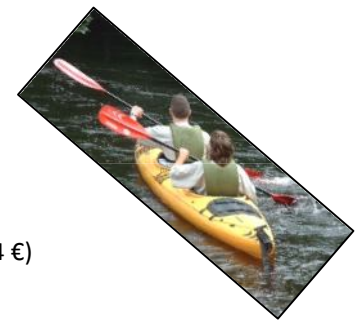

KAJAKPAKET 2010

Im Preis sind enthalten:

- Instruktion u. Beratung vor der Tour
- Kanuwanderkarten u. Beschreibungen.
- Aufenthalt auf den Übernachtungsplätzen.
- Paddel, Schwimmwesten, Seile, Axt, Säge und Spaten
- Kanuversicherung bei größeren Schäden (Selbstbet. 284 €)

Kajakpaket A Kajak och Kajakwagen. Transport und Abholung.

Kajakpaket B Paket A + Zelt, Isomatten, Kocher, Gepäcksäcke, Plane.

Preis Buchung für mindestens 2 Personen.

Buchung f. mind. 2 Pers./Paket oder in Verbindung mit dem Kanupaket.

		Tag	Tag 24 Std.¹	Extra Tag	Woche
K1	Kajakpaket A	40	43	22	135
K1	Kajakpaket B	---	55	27	153
K2	Kajakpaket A	40	44	24	124
K2	Kajakpaket B	---	56	32	147
1. Von 16:30 Uhr