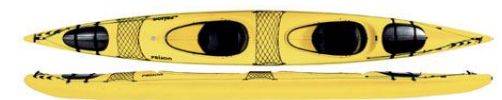

Inkas Linder 495

Länge: 495 cm
Breite: 90 cm
Höhe: 35 cm
Lastkapazität: 400 kg
Gewicht: 35 kg

Inkas Linder 525

Länge: 525 cm
Breite: 90 cm
Höhe: 35 cm
Lastkapazität: 400 kg
Gewicht: 38 kg

KAJAKPAKET 2010

Im Preis sind enthalten:

Kajakpaket A Kajak och Kajakwagen. Transport und Abholung.

Kajakpaket B Paket A + Zelt, Isomatten, Kocher, Gepäcksäcke, Plane.

Preis Buchung für mindestens 2 Personen.

Buchung f. mind. 2 Pers./Paket oder in Verbindung mit dem Kanupaket.

		Tag	Tag 24 Std. ¹	Extra Tag	Woche
K1	Kajakpaket A	40	43	22	135
K1	Kajakpaket B	---	55	27	153
K2	Kajakpaket A	40	44	24	124
K2	Kajakpaket B	---	56	32	147
1. Von 16:30 Uhr					

Yukon Expedition (K1)

Länge: 440 cm
Breite: 61 cm
Gewicht: 27 kg
Lastkapazität: 60 och 110 liter
Volumen: 460 Liter
Picht: 90 x 45 cm
Kapazität: 150 kg
Material: HTP-Plaste
Farbe: Rot