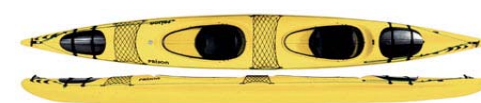

Exkursion (K2)

Längd: 518 cm

Bredd: 72 cm

Vikt: 39 kg

Lastkapacitet: 65 och 130 liter

Volym: 525 liter

Sittbrunn: 92 x 45 cm

Kapacitet: 260 kg

Material: HTP-Plast

Färg: Gul