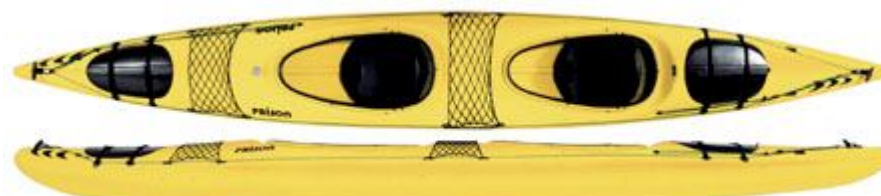

INKAS 525

Från stabil familjekanot till äventyrskanot kan Inkas 525 användas i havet och i forsen. Lämplig som veckolång uthyrningskanot med stor packning. Osänkbar.

Längd: 525 cm | **Bredd:** 90 cm | **Vikt:** 38 kg
Höjd vid 0-spant: 35 cm | **Lastkapacitet:** 400 kg
Skrovtjocklek: 1,25 mm

INKAS 495

En lagom storlek för 2 personer och rejäl plats för packning. Lämplig för helgturer samt uthyrning. Osänkbar. 3 års garanti. Godkänd av Det Norske Veritas.

Längd: 495 cm | **Bredd:** 90 cm | **Vikt:** 36 kg
Höjd vid 0-spant: 33 cm | **Lastkapacitet:** 400 kg
Skrovtjocklek: 1,25 mm

YUKON EXPEDITION

Menad för långa flodfärder som Yukon River i Alaska där en kajak behöver kunna bära veckors utrustning, vara stabil nog för att hantera forsen men fortfarande snabb på flatvatten. Med denna potential är den idealisk för paddling på Skandinavien sjö-, älv- och skärgårdssystem.

Längd: 440 cm | **Bredd:** 61 cm | **Vikt:** 27 kg
Lastkapacitet: 60 och 110 liter | **Sittbrunn:** 90 x 45 cm

EXKURSION

Exkursion. Ta en Yukon Expedition och förläng den ytterligare 80 cm, lägg till ännu en sittbrunn och du får en stabil K2:a idealisk för inland och kust. Med stora sittbrunnar som tillåter större paddlare en lättare rörlighet. Se även Yukon Expedition för mer information.